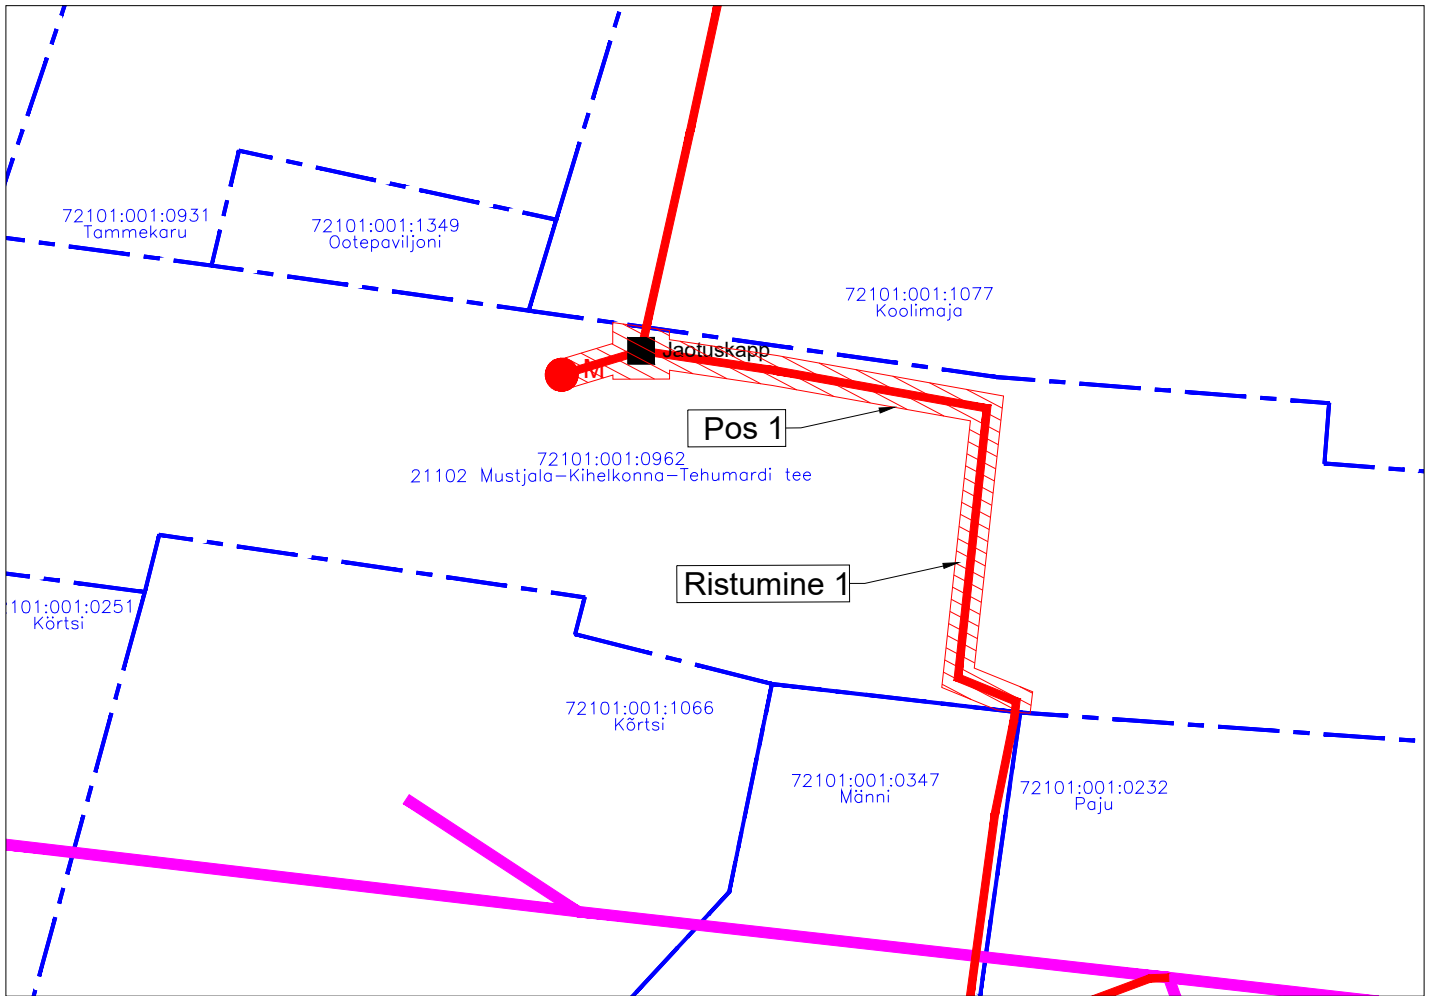

Isikliku kasutusõiguse seadmise plaan
 Saaremaa vald, Lahetaguse küla, 21102 Mustjala-Kihelkonna-Tehumardi tee
 Katastri nr. 72101:001:0962
 M 1:500

Töö tellija: Enefit Connect OÜ
 Sidevõrgu projekteerimine ja ehitus
 Saaremaa vallas (PE2023-16)
 Eelprojekt - VT1893
 Töö nr. 22-527
 Koostas: Rauno Pärj
 Hepta Group Energy OÜ projekteerija

TINGMÄRGID

- Katastripiir
- Projekteeritud side-õhuliin
- Projekteeritud sideliin maasisene
- Kasutusõiguse ala
- Projekteeritud sidekaev
- Projekteeritud side peajaotuskeskus

Jrk nr	IKÕ ala Pos nr (plaanil)	Kinnistu registriosa number	Katastriõksuse tunnus, nimi ja sihtotstarve;	Asukoht riigitee (nr ja nimi) suhtes (lõigu algus ja lõpp km);	Ala pindala ruutmeetrites m ²
1.	Pos 1	14340250	72101:001:0962 21102 Mustjala-Kihelkonna-Tehumardi tee Transpordimaa 100%	21102 Mustjala-Kihelkonna- Tehumardi tee km 45,13-45,16	106
2.	Ristumine 1	14340250	72101:001:0962 21102 Mustjala-Kihelkonna-Tehumardi tee Transpordimaa 100%	21102 Mustjala-Kihelkonna- Tehumardi tee km 45,16	